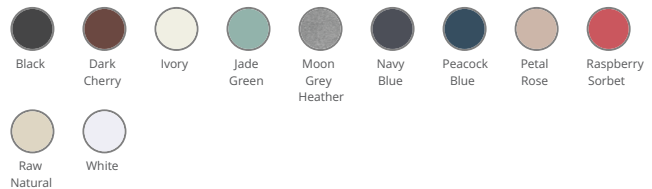

Over

- In meer ecologisch en meer ethisch biologisch katoen.
- Perfect glad oppervlak voor een optimale personalisatie.
- Voelt zacht en glad aan, eenvoudig te personaliseren.

100 % biologisch katoen. . Gekamd en ringgesponnen katoen. Fitted pasvorm. Zijnaden. Enzymgewassen. 1 x 1 ribboord. Nektape in de hoofdstof in de kraag. Zoom met dubbel stiksel aan de mouwuiteinden en onderkant.

155 g/m²

Maten

XS - S - M - L - XL - XXL

Aanvullende informatie

Logistieke informatie

10

50

BD - Bangladesh

HS-codes

61091000

Kleuren

Certificaten