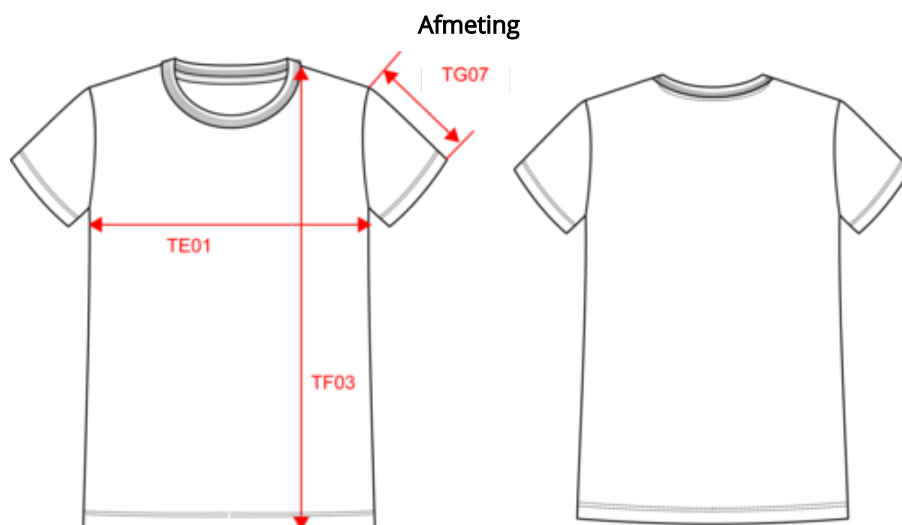

Over

- In meer ecologisch en meer ethisch biologisch katoen.
- Perfect glad oppervlak voor een optimale personalisatie.
- Voelt zacht en glad aan, eenvoudig te personaliseren.

100 % biologisch katoen. . Gekamd en ringgesponnen katoen. Fitted pasvorm. Zijnaden. Enzymgewassen. 1 x 1 ribboord. Nektape in de hoofdstof in de kraag. Zoom met dubbel stiksel aan de mouwuiteinden en onderkant.

HS-codes

61091000

Kleuren

Certificaten

NS324
Ecologisch dames-T-shirt

Measurements in cm	XS	S	M	L	XL	XXL
TE01 - 1/2 chest width at 1.5cm below armhole	43.00	46.00	49.00	52.00	55.00	58.00
TF03 - Front total height from HSP	61.00	63.00	65.00	67.00	69.00	71.00
TG07 - Short sleeve length	16.00	16.75	17.50	18.25	19.00	19.75